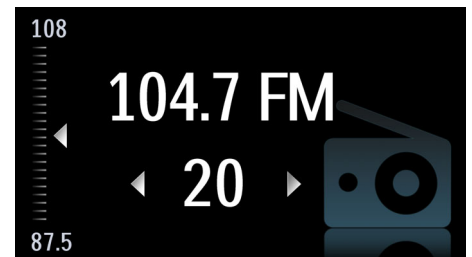

Digitalno iskanje postaj in predstav.

Preprosto poiščite postajo, ki jo želite shraniti, pritisnite in zadržite gumb za prednastavitev, da shranite frekvenco. Z možnostjo shranjevanja prednastavljenih radijskih postaj lahko hitro dostopate do priljubljene radijske postaje in vam ni treba vedno ročno iskati ustrezne frekvence.