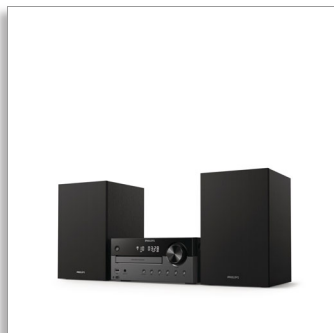

Philips
Mikro glasbeni sistem

Bluetooth®

CD, MP3-CD, USB, DAB+ in FM
Vrata USB za polnjenje
60 W, avdio vhod

TAM4505

Eleganten videz. Bogati zvoki.

Obogatite izkušnjo domačega poslušanja z mikrosistemom klasičnega videza. Uživate v kristalno čistem digitalnem radiu DAB+ ali radiu FM, pretočno predvajajte glasbo in podcaste ter predvajajte CD-je – vse to z bogatim zvokom z močjo 60 W. Poleg tega lahko nanj priključite tudi druge vire zvoka, in sicer prek priključka USB ali avdio vhoda.

Odličen zvok glasbe

- Zvočniki s tehnologijo bass-reflex. Polnejši nizki toni.
- 4" nizkotonec, 20 mm visokotonec, izhodna moč 60 W
- Digitalni nadzor zvoka. Izberite prednastavljeni slog zvoka.

Od klasičnih CD-jev do pretočnih vsebin