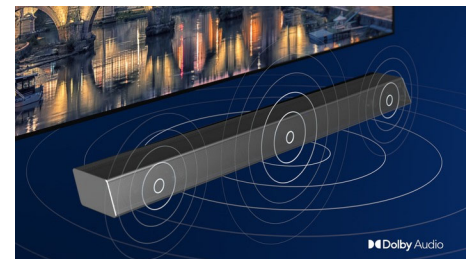

AC, 50/60 Hz

Dimenzije

- Glavna enota (Š x V x G): 650 x 35 x 81 mm
- Nizkotonec (Š x V x G): 120 x 402 x 300 mm

Dotatna oprema

- Priložena dodatna oprema: 1 baterija CR2025, Napajalni kabel, Adapter za napajanje, Daljinski upravljalnik, Stenski nosilec, vodnik za hiter začetek, Garancijski list – velja po vsem svetu

Podprti zvočni formati

- HDMI ARC: Dolby Digital, LPCM 2-kanalni
- Optični: Dolby Digital, LPCM 2-kanalni
- Bluetooth: SBC
- USB: MP3, WAV, FLAC

Dimenzije embalaže

- EAN: 48 95229 10859 2
- Dimenzije embalaže (Š x V x G): 73,5 x 42,5 x 14,5 cm
- Bruto teža: 8 kg
- Neto teža: 5,9 kg
- Število priloženih izdelkov: 1
- Vrsta embalaže: Karton
- Teža embalaže: 2,1 kg
- Vrsta postavitve na polico: Ležeče

Zunanja škatla

- Številka GTIN: 1 48 95229 10859 9
- Število komercialnih pakiranj: 2
- Bruto teža: 17 kg
- Outer carton (L x Š x V): 75,5 x 31,5 x 45,5 cm
- Neto teža: 11,8 kg
- Teža embalaže: 5,2 kg

Značilnosti

2.1-kanalni

Surova zvočna moč ob grmenju, eksplozijah in rjoventju množice. 2.1-kanalni sistem v vaše najljubše filme in oddaje prinaša bogatejši, globlji in čistejši zvok. Kompakten nizkotonec zagotavlja mogočne nizke tone.

Izjemno tanka zasnova

Ta Soundbar z višino samo 35 mm je popoln dodatek televizorjem z nizkimi podstavki. Postavitev zaradi vgrajenih stenskih nosilcev omogoča več možnosti. Kompaktna zasnova zmogljivega nizkotonca omogoča postavitve na očem nevidna mesta.

Dolby Audio

Izgubite se v svojih priljubljenih oddajah in filmih. Soundbar z brezžičnim globokotonecem podpira format Dolby Digital, ki omogoča bogatejše in pristnejše doživetje. Glasovi so jasnejši in učinki osupljivejši.

HDMI ARC. Upravljanje Soundbara.

Ker lahko Soundbar povežete s televizorjem prek priključka HDMI ARC, lahko glasnost Soundbara nastavljate z istim daljinskim upravljalnikom, kot ga uporabljate za upravljanje televizorja. Priložena IR-enota omogoča upravljanje televizorja tudi v primeru postavitve Soundbara direktno pred IR-senzor televizorja.

Prilopite svoje priljubljene naprave

Sezname skladb iz svoje mobilne naprave predvajajte prek povezave Bluetooth, ali pa vir glasbe povežite z avdio oz. optičnim vhodom na Soundbaru. Soundbar bo predvajal kakovosten zvok, ne glede na to, kaj radi poslušate.

Datum izdaje 2020-11-08

Različica: 3.2.2

12 NC: 8670 001 66883
EAN: 48 95229 10859 2

© 2020 Koninklijke Philips N.V.
Vse pravice pridržane.

Specifikacije se lahko spremenijo brez predhodnega obvestila. Blagovne znamke so v lasti podjetja Koninklijke Philips N.V. ali drugih lastnikov.

www.philips.com