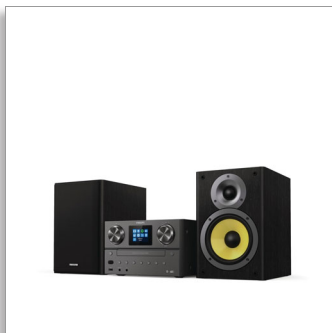

Philips
Mikro glasbeni sistem

Internetni radio, DAB+
Bluetooth, Spotify Connect
USB, MP3-CD
100 W

TAM8905

Uživajte v vsem. Predvajajte glasno.

Napolnite dom z zvoki, ki jih obožujete. Ta privlačni mikro sistem z internetnim radiem, storitvijo Spotify Connect, povezavo Bluetooth in CD-predvajalnikom lahko predvaja vse. Poslušate lahko tudi radio DAB+ ali FM – vse z izjemnim zvokom z močjo 100 W.

Izjemen zvok glasbe

- Vsa glasba, podcasti in še več
- Zvočniki s tehnologijo bass-reflex. Jasni visoki toni in globoki nizki toni.
- 5,25" nizkotonec. Visokotenci s kupolo. Največja izhodna moč 100 W.
- Digitalni nadzor zvoka. Izberite prednastavljeni slog zvoka.

Klasičen videz

Matirana aluminijasta osrednja enota in leseno ohišje zvočnika spominjata na zasnovo sistemov Hi-Fi. Na jasnem in barvnem zaslonu so prikazani vir ali postaja, naslovnica albuma in podatki o skladbi. S teksturiranimi gumbi nadzorujete glasnost, izberete vir in iščete postaje.