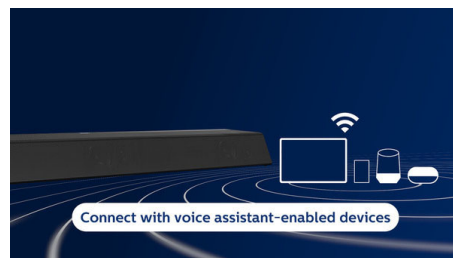

Povežite z glasovnimi pomočniki

Napravi, ki podpira Alexo, ali katerem koli zvočniku, ki podpira Pomočnika Google, naročite, naj predvaja glasbo prek Soundbara. Vam je ljubša Siri? Ta Soundbar podpira Apple AirPlay 2, tako da lahko svoje želje naročite tudi njej. Zvišajte glasnost zvoka. Preskočite skladbe. Vse to naredite popolnoma prostoročno.

Značilna geometrična zasnova

Ta Soundbar se ponaša z edinstveno poševeno obliko in nizkim profilom. Ko gre za namestitev, vam priloženi nosilci omogočajo proste roke. Tukaj je še kompaktna zasnova zmogljivega nizkotonca, kar pomeni, da ga lahko brez težav namestite tako, da bo kar najmanj opazen.