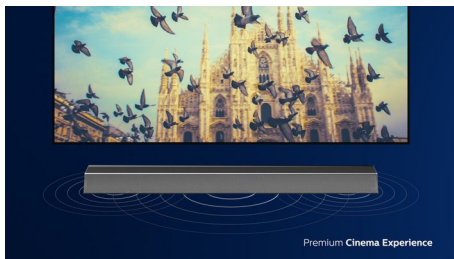

Značilnosti

Kinematografski zvok

Ta Soundbar prinaša novo dimenzijo zvoka v vse, kar poslušate in gledate. 2.1-kanalni sistem poskrbi za bogatejši zvok filmov, gromkejše učinke in jasnejše dialoge. Brezžični nizkotonec ojača vsako eksplozijo in vsak ritem.