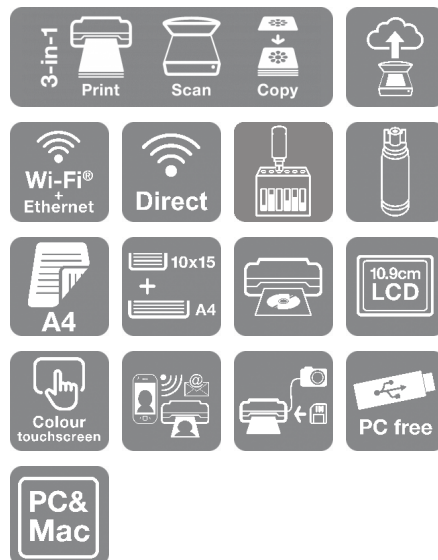

EcoTank L8160

PODATKOVNI LIST

Natisnite izjemne fotografije do velikosti A4 s tem brezžičnim 6-barvnim večnamenskim tiskalnikom za ustvarjalce

Pustite svoji ustvarjalnosti prosto pot in ustvarite osupljive fotografije in dokumente A4 z neverjetno nizkimi stroški izpisa na stran. Preprosto tiskajte, kopirajte in optično prebirajte vsebine z napravo, opremljeno z 10,9-cm barvnim zaslonom na dotik, 5-smerno obdelavo medijev in inovativnim 6-barvnim sistemom črnih. Brez kartuš, ki bi jih bilo treba menjati, in s prilagodljivimi funkcijami povegljivosti je to popoln tiskalnik za sodobno in umetniško nadarjeno družino.

6-barvni sistem črnih

Črnila Epson Claria ET Premium zagotavljajo visokokakovostne, trajne fotografije velikosti do A4 ter izjemne črno-bele fotografije, ki jih omogoča novo sivo črnilo. Pigmentno črno črnilo je idealno za tiskanje ostrih besedil na običajen papir.